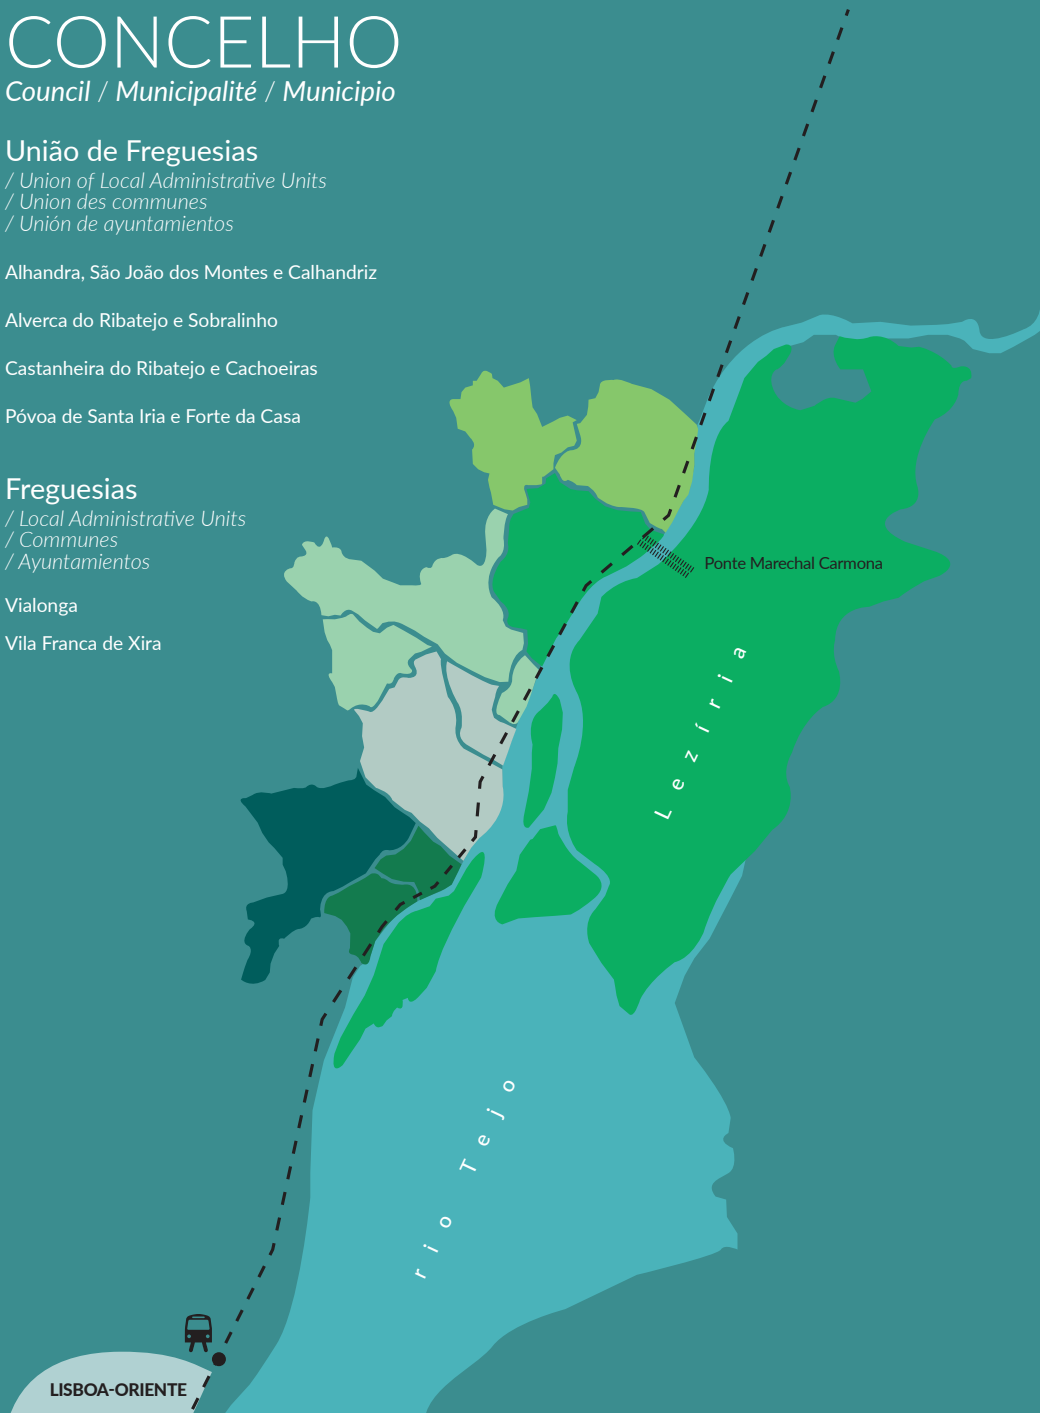

Póvoa de Santa Iria e Forte da Casa

## Freguesias

/ Local Administrative Units

/ Communes

/ Ayuntamientos

Vialonga

Vila Franca de Xira

LISBOA-ORIENTE

Linha Férrea

Vila Franca de Xira

Lisboa = 20 min.