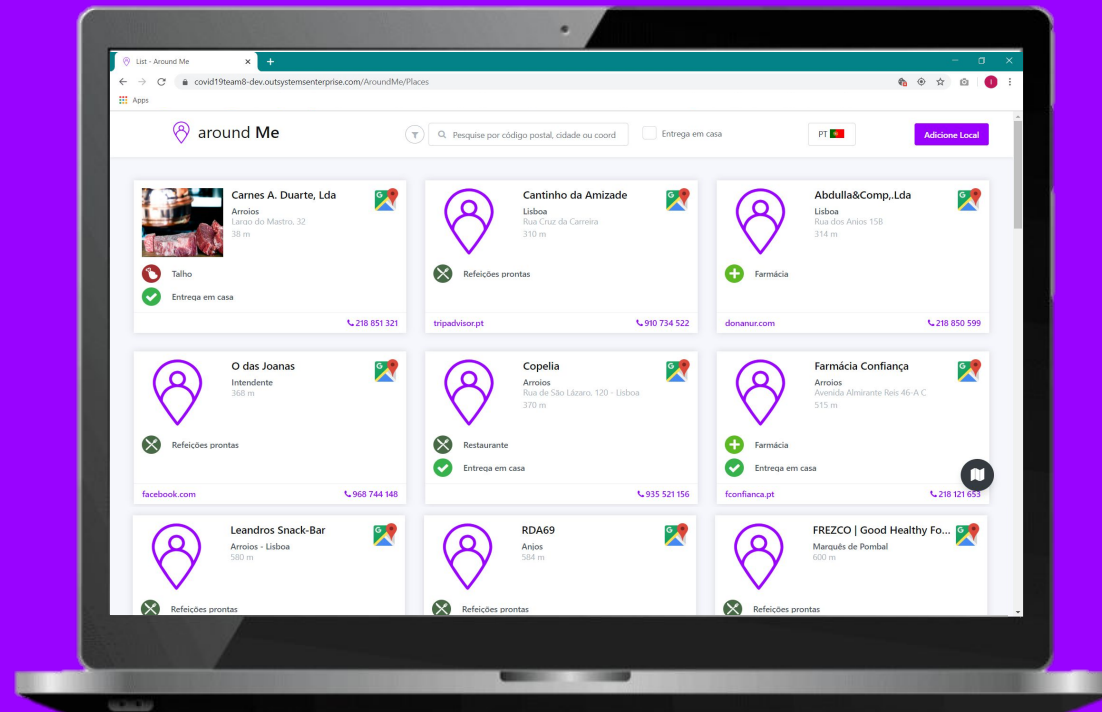

Mapa de comerciantes perto do cidadão através de geolocalização

Integração com google places

Validated and trusted merchant directory

Adesão de comerciantes

AROUND ME

Plataforma online de apoio aos cidadãos e comércio local

Ver para conhecer!

Aceda à aplicação e dê-nos o seu feedback para chegar mais próximo de si

ACEDER

FEEDBACK

Ver para conhecer!

Aceda à aplicação e dê-nos o seu feedback para chegar mais próximo de si

ACEDER