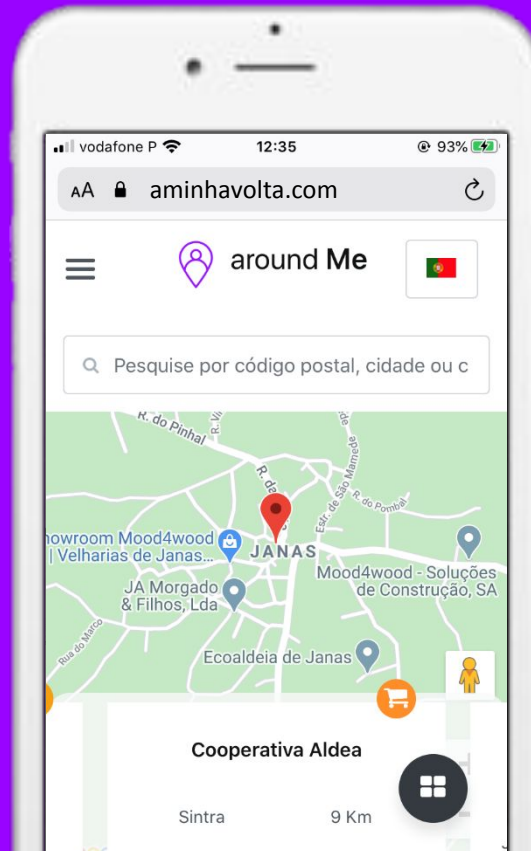

Mapa de comerciantes perto do cidadão através de geolocalização

Integração com google places

Validated and trusted merchant directory

Adesão de comerciantes

AROUND ME

Plataforma online de apoio aos cidadãos e comércio local