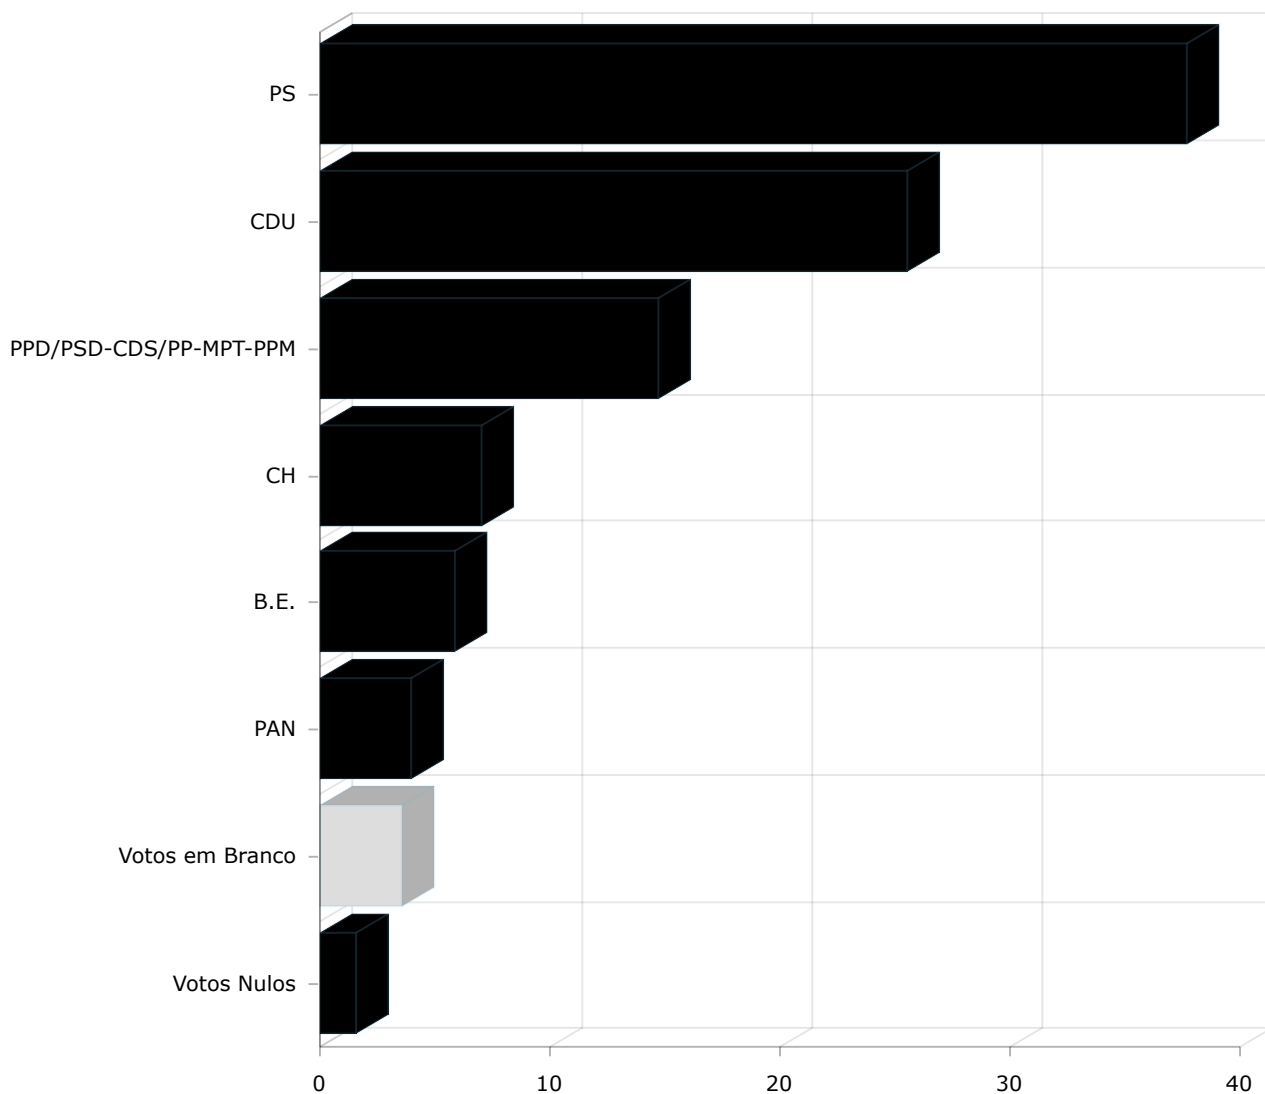

Freguesia de UNIÃO DAS FREGUESIAS DE ALVERCA DO RIBATEJO E SOBRALINHO

Autarquias - Câmara Municipal 2021
26-09-2021

FREGUESIAS APURADAS: 2 DE 6 MESAS APURADAS: 38 DE 38

	Partido	Candidato	Votos	Percentagem (%)
■	PS	Fernando Ferreira	5051	37,70%
■	CDU	Joana Cordeiro	3424	25,56%
■	PPD/PSD-CDS/PP-MPT-PPM	David Ferreira	1971	14,71%
■	CH	José Soares	941	7,02%
■	B.E.	Carlos Patrão	791	5,90%
■				

	PAN	Adélia Gominho	532	3,97%
■	Votos em Branco		473	3,53%
■	Votos Nulos		214	1,60%

Gráfico de Votos gerado em 26-09-2021 às 23:46:55