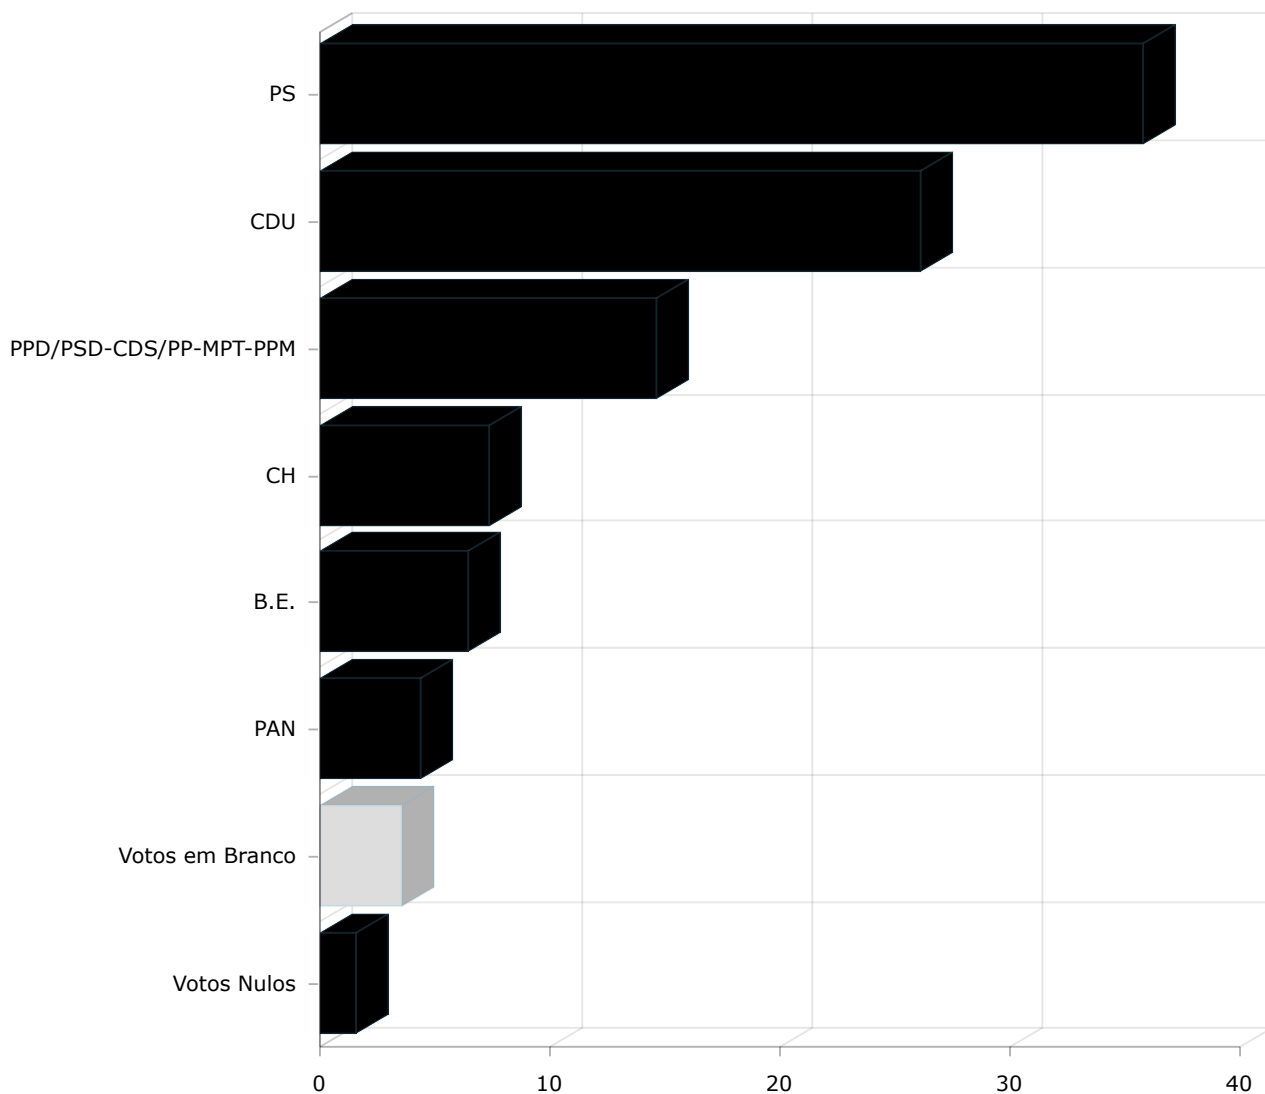

# Freguesia de UNIÃO DAS FREGUESIAS DE ALVERCA DO RIBATEJO E SOBRALINHO

Autarquicas - Assembleia Municipal 2021  
26-09-2021

FREGUESIAS APURADAS: 2 DE 6 MESAS APURADAS: 38 DE 38

|   | Partido                | Candidato        | Votos | Percentagem (%) |
|---|------------------------|------------------|-------|-----------------|
| ■ | PS                     | Sandra Marcelino | 4793  | 35,78%          |
| ■ | CDU                    | Jorge Carvalho   | 3497  | 26,10%          |
| ■ | PPD/PSD-CDS/PP-MPT-PPM | Rui Rei          | 1964  | 14,66%          |
| ■ | CH                     | Diana Neves      | 989   | 7,38%           |
| ■ | B.E.                   | Maria Gonçalves  | 868   | 6,48%           |
| ■ |                        |                  |       |                 |

|   |                 |                |     |       |
|---|-----------------|----------------|-----|-------|
|   | PAN             | Nelson Batista | 592 | 4,42% |
| ■ | Votos em Branco |                | 478 | 3,57% |
| ■ | Votos Nulos     |                | 216 | 1,61% |

Gráfico de Votos gerado em 26-09-2021 às 23:56:25