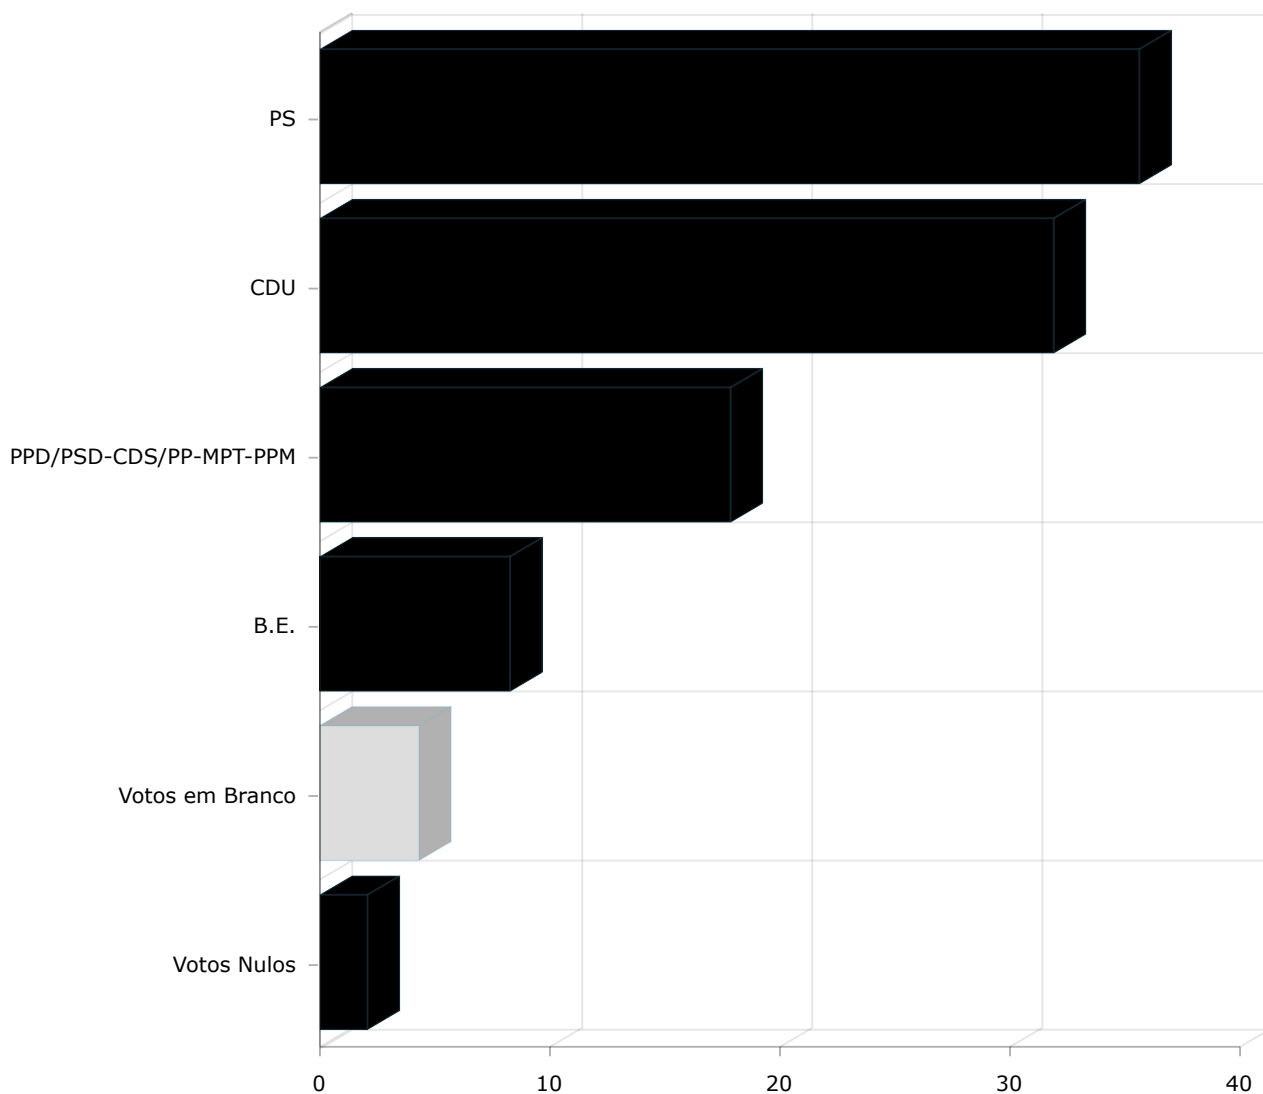

Freguesia de UNIÃO DAS FREGUESIAS DE ALVERCA DO RIBATEJO E SOBRALINHO

Autárquicas - Assembleia de Freguesia 2021
26-09-2021

FREGUESIAS APURADAS: 2 DE 6 MESAS APURADAS: 38 DE 38

	Partido	Candidato	Votos	Percentagem (%)
■	PS	Cláudio Lotra	4865	35,64%
■	CDU	Carlos Gonçalves	4355	31,90%
■	PPD/PSD-CDS/PP-MPT-PPM	Mário Lopes	2433	17,82%
■	B.E.	João Fernandes	1133	8,30%
■	Votos em Branco		585	4,29%
■	Votos Nulos			

	Votos Nulos		281	2,06%
--	-------------	--	-----	-------

Gráfico de Votos gerado em 26-09-2021 às 23:58:20