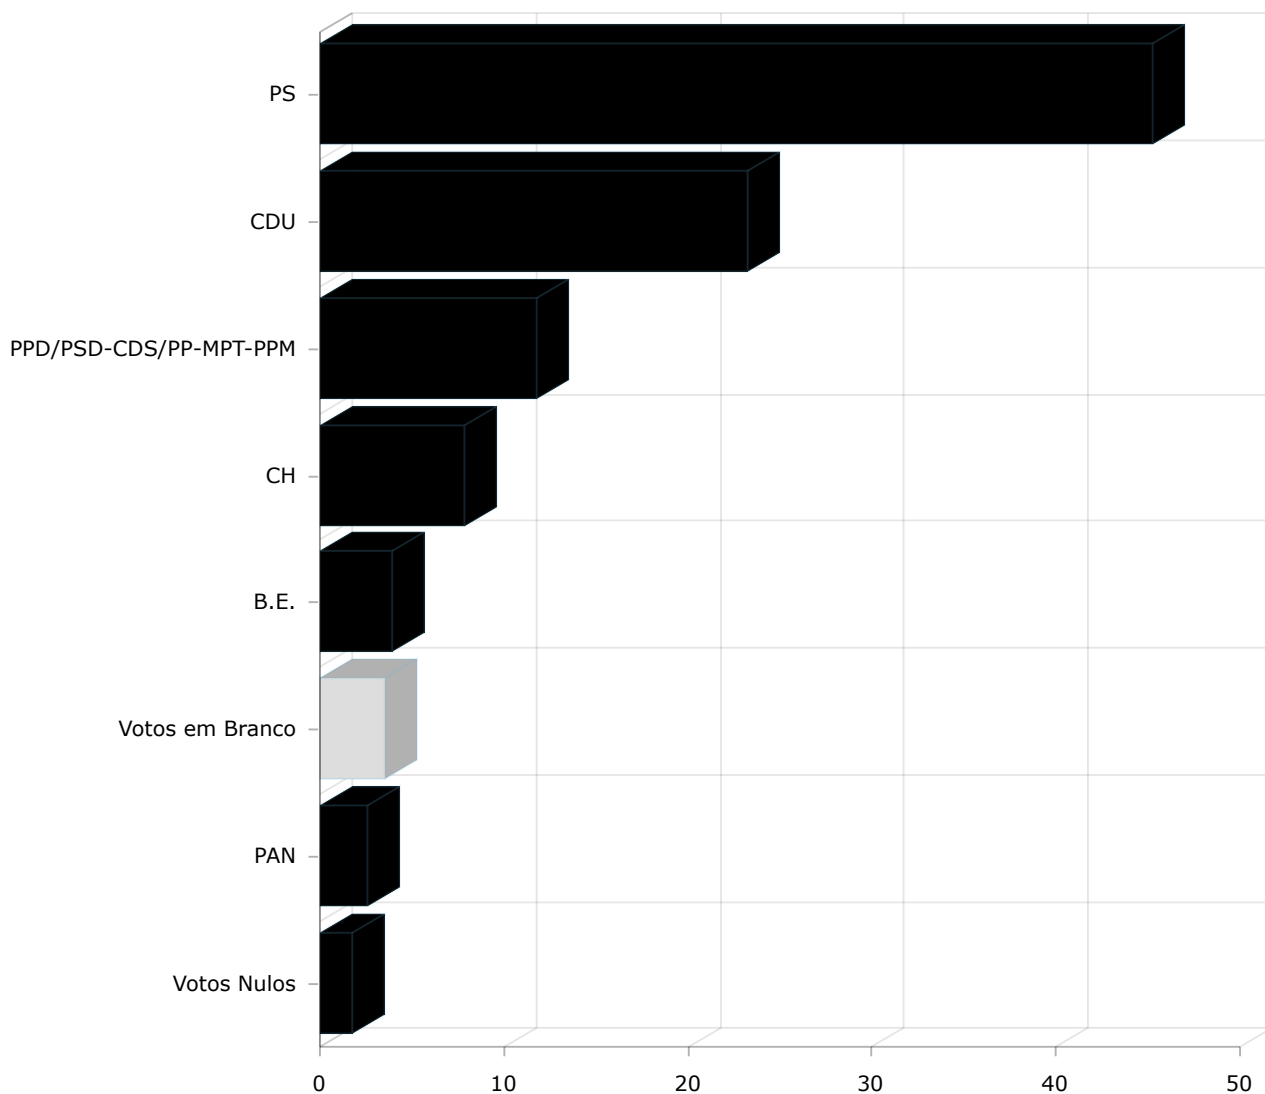

# Freguesia de UNIÃO DAS FREGUESIAS DE CASTANHEIRA DO RIBATEJO E CACHOEIRAS

Autarquicas - Câmara Municipal 2021  
26-09-2021

FREGUESIAS APURADAS: 6 DE 6 MESAS APURADAS: 10 DE 10

	Partido	Candidato	Votos	Percentagem (%)
■	PS	Fernando Ferreira	1392	45,28%
■	CDU	Joana Cordeiro	715	23,26%
■	PPD/PSD-CDS/PP-MPT-PPM	David Ferreira	363	11,81%
■	CH	José Soares	241	7,84%
■	B.E.	Carlos Patrão	122	3,97%
■	Votos em Branco			
■	PAN			
■	Votos Nulos			

	Votos em Branco		109	3,55%
■	PAN	Adélia Gominho	78	2,54%
■	Votos Nulos		54	1,76%

Gráfico de Votos gerado em 27-09-2021 às 01:29:58