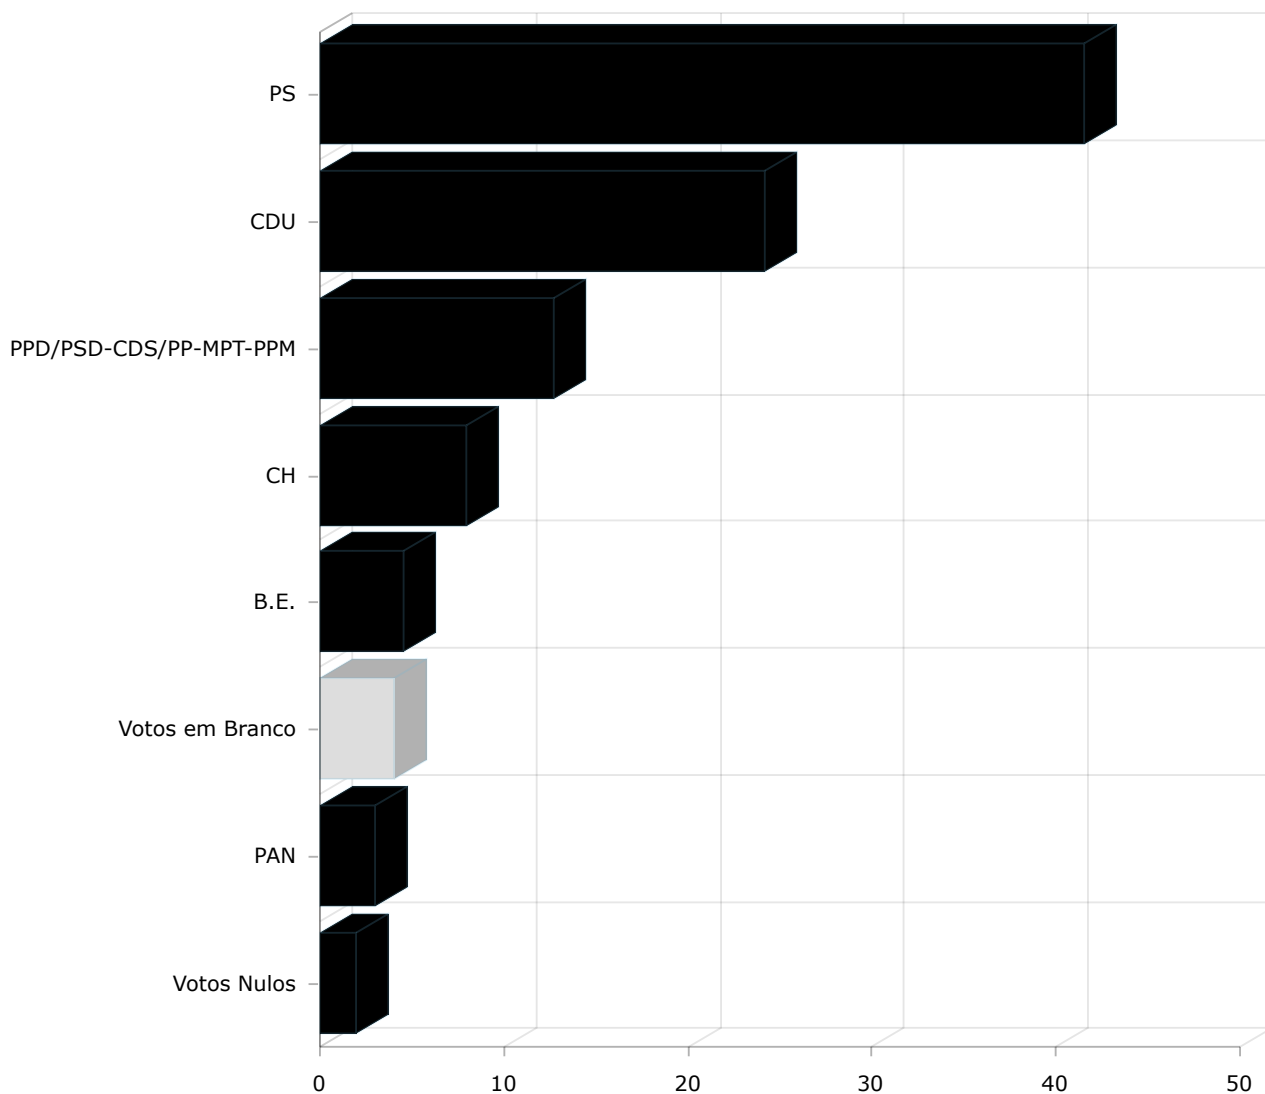

Freguesia de UNIÃO DAS FREGUESIAS DE CASTANHEIRA DO RIBATEJO E CACHOEIRAS

Autarquicas - Assembleia Municipal 2021
26-09-2021

FREGUESIAS APURADAS: 6 DE 6 MESAS APURADAS: 10 DE 10

	Partido	Candidato	Votos	Percentagem (%)
■	PS	Sandra Marcelino	1278	41,57%
■	CDU	Jorge Carvalho	743	24,17%
■	PPD/PSD-CDS/PP-MPT-PPM	Rui Rei	392	12,75%
■	CH	Diana Neves	246	8,00%
■	B.E.	Maria Gonçalves	140	4,55%
■	Votos em Branco			
■	PAN			
■	Votos Nulos			

	Votos em Branco		124	4,03%
■	PAN	Nelson Batista	91	2,96%
■	Votos Nulos		60	1,95%

Gráfico de Votos gerado em 27-09-2021 às 01:30:23