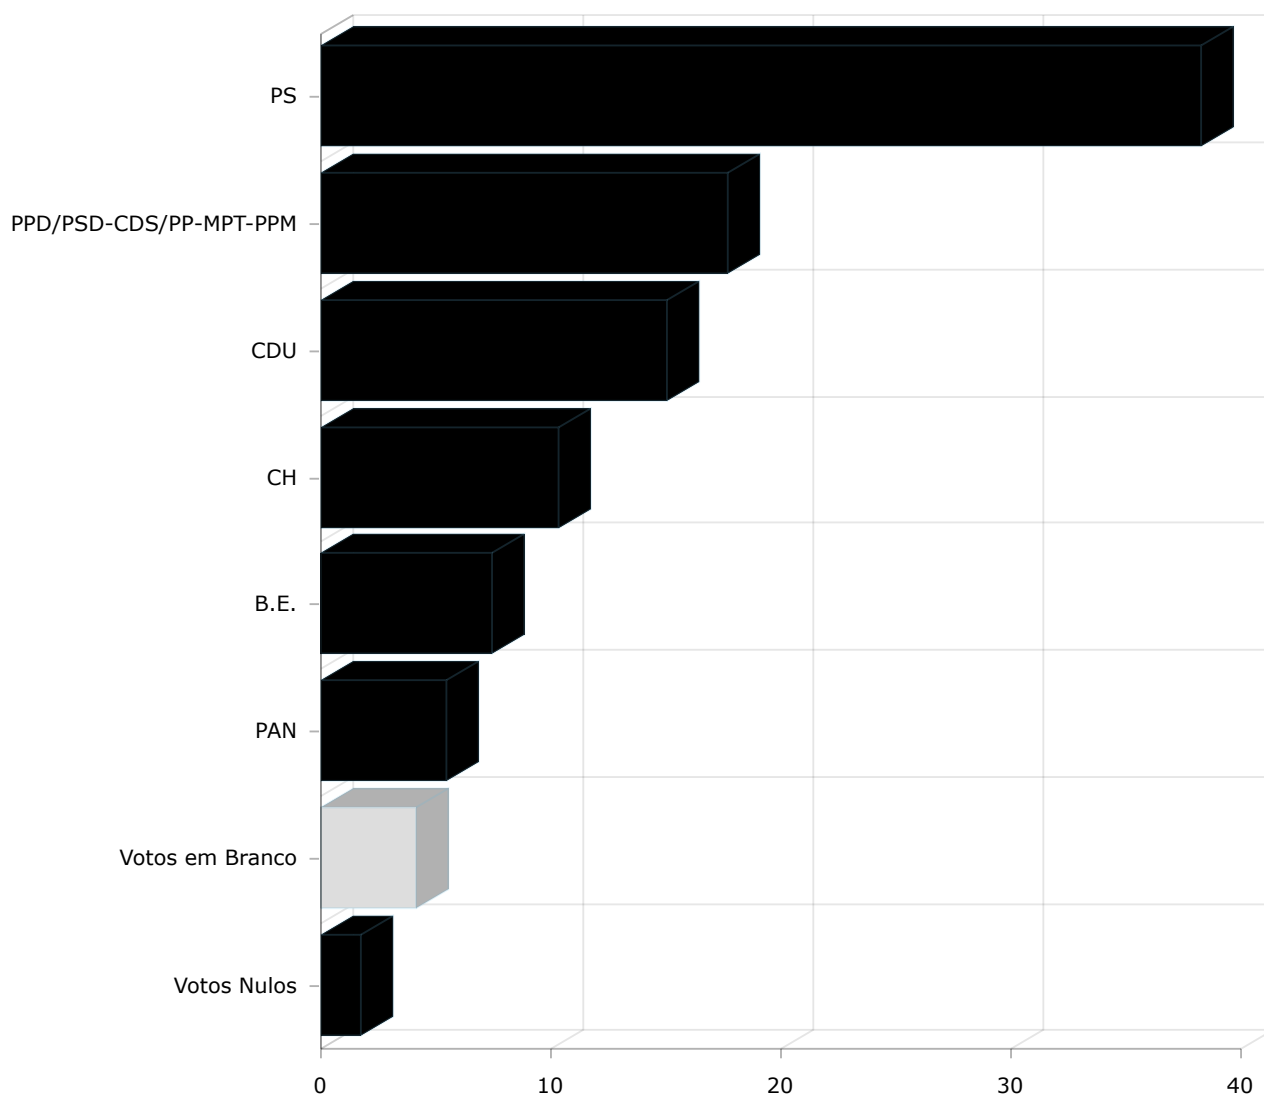

Freguesia de UNIÃO DAS FREGUESIAS DE PÓVOA DE SANTA IRIA E FORTE DA CASA

Autarquias - Câmara Municipal 2021
26-09-2021

FREGUESIAS APURADAS: 5 DE 6 MESAS APURADAS: 36 DE 36

	Partido	Candidato	Votos	Percentagem (%)
■	PS	Fernando Ferreira	5955	38,25%
■	PPD/PSD-CDS/PP-MPT-PPM	David Ferreira	2751	17,67%
■	CDU	Joana Cordeiro	2337	15,01%
■	CH	José Soares	1603	10,30%
■	B.E.	Carlos Patrão	1152	7,40%
■				

	PAN	Adélia Gominho	846	5,43%
■	Votos em Branco		647	4,16%
■	Votos Nulos		276	1,77%

Gráfico de Votos gerado em 27-09-2021 às 01:13:15