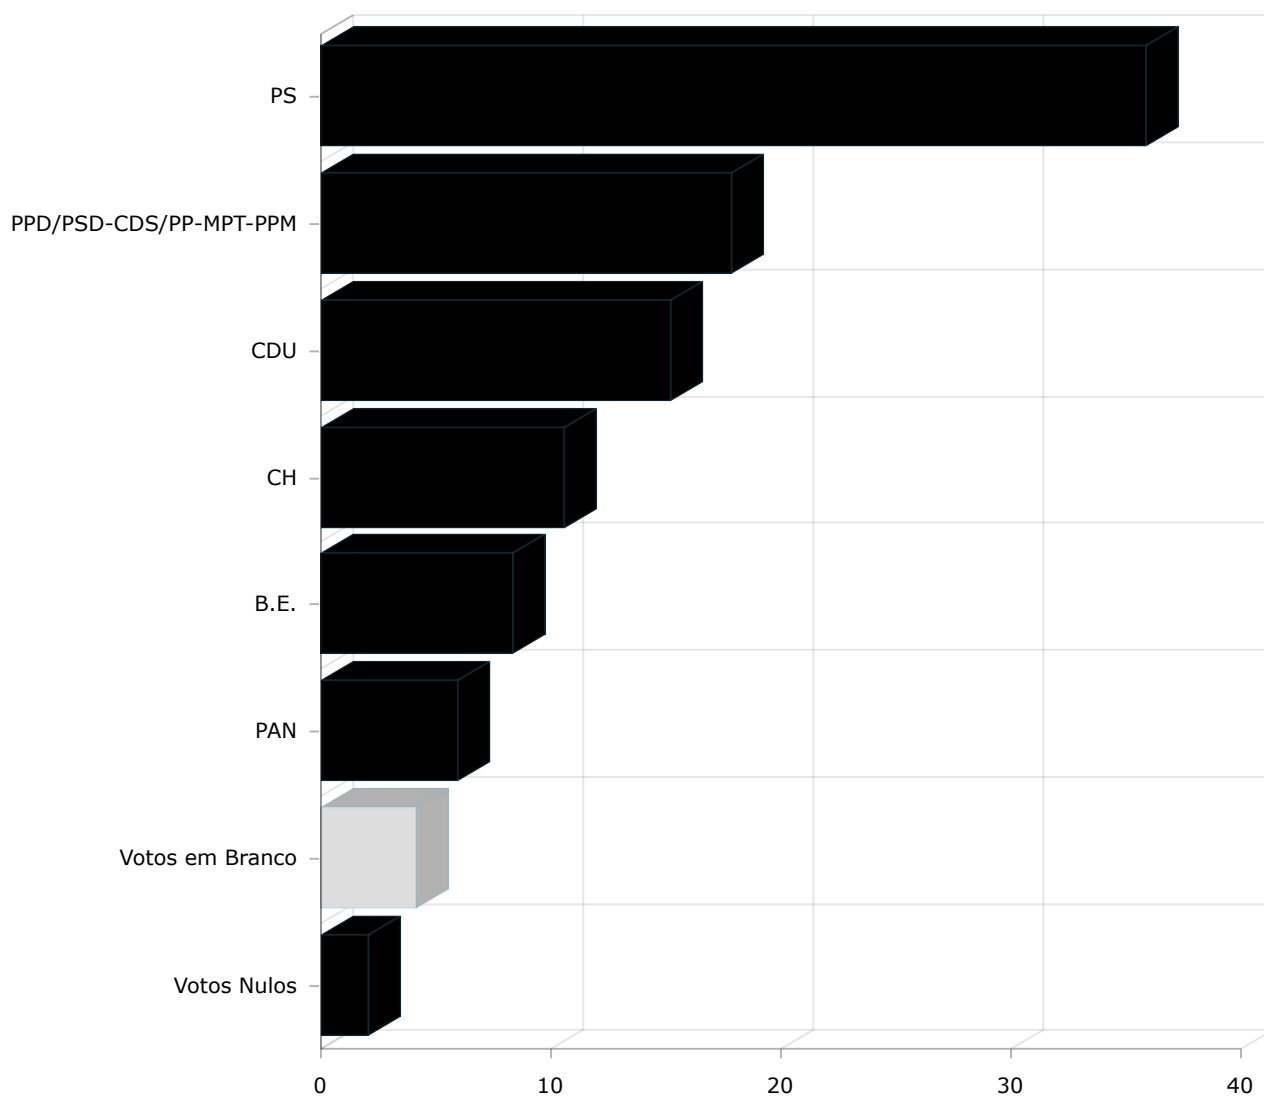

Freguesia de UNIÃO DAS FREGUESIAS DE PÓVOA DE SANTA IRIA E FORTE DA CASA

Autarquicas - Assembleia Municipal 2021
26-09-2021

FREGUESIAS APURADAS: 5 DE 6 MESAS APURADAS: 36 DE 36

	Partido	Candidato	Votos	Percentagem (%)
■	PS	Sandra Marcelino	5579	35,84%
■	PPD/PSD-CDS/PP-MPT-PPM	Rui Rei	2784	17,89%
■	CDU	Jorge Carvalho	2368	15,21%
■	CH	Diana Neves	1645	10,57%
■	B.E.	Maria Gonçalves	1305	8,38%
■				

	PAN	Nelson Batista	929	5,97%
■	Votos em Branco		638	4,10%
■	Votos Nulos		318	2,04%

Gráfico de Votos gerado em 27-09-2021 às 01:15:08