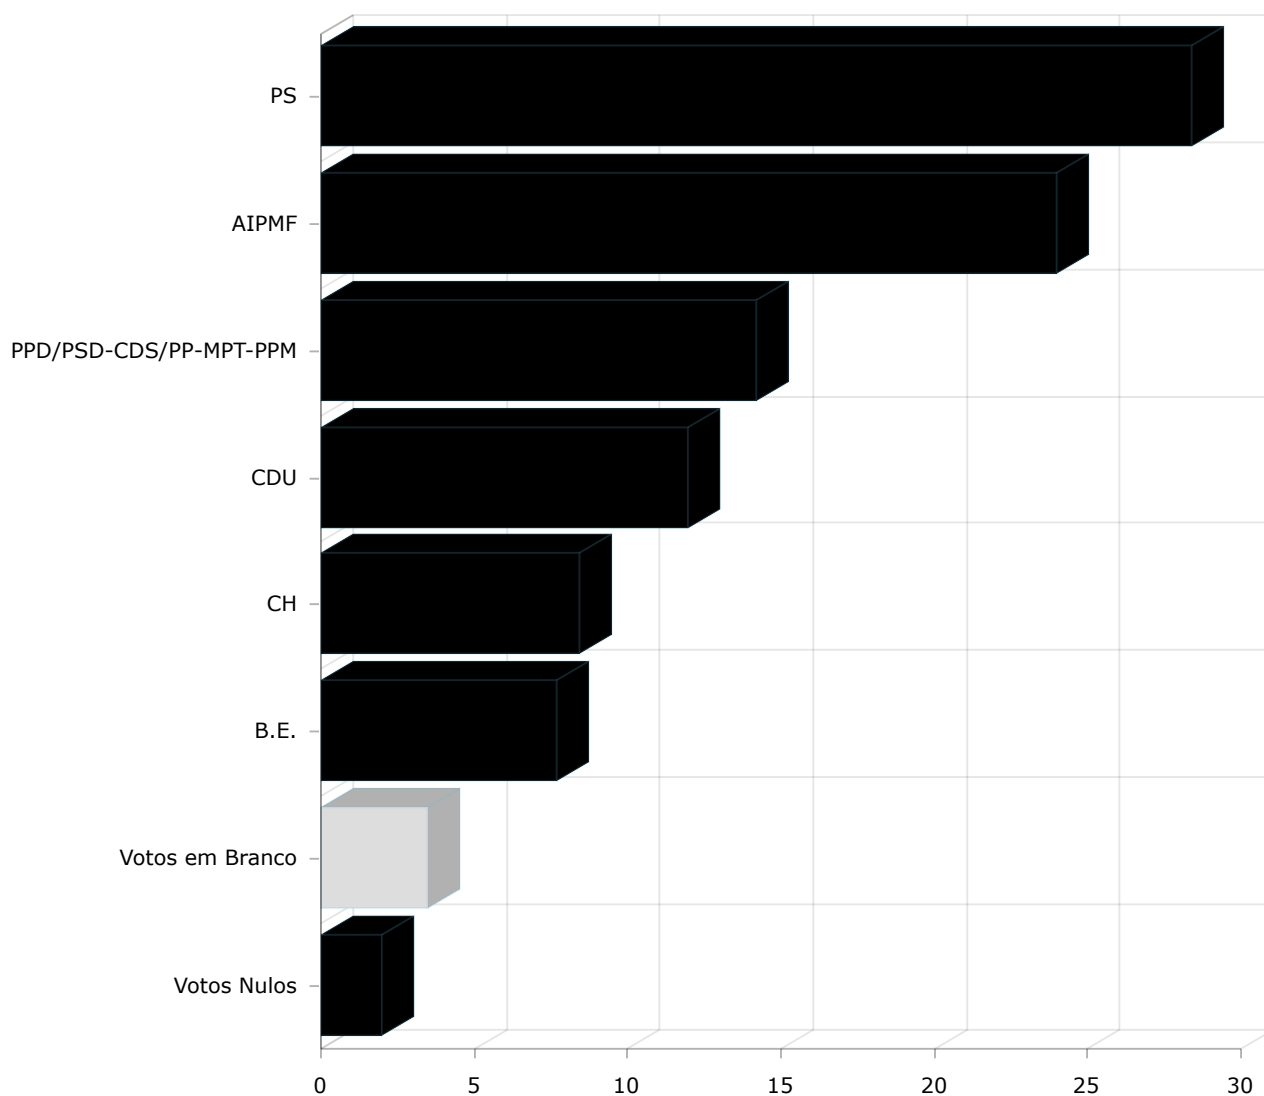

Freguesia de UNIÃO DAS FREGUESIAS DE PÓVOA DE SANTA IRIA E FORTE DA CASA

Autárquicas - Assembleia de Freguesia 2021
26-09-2021

FREGUESIAS APURADAS: 5 DE 6 MESAS APURADAS: 36 DE 36

| | Partido | Candidato | Votos | Percentagem (%) |
|---|------------------------|-----------------|-------|-----------------|
| ■ | PS | Ana Pereira | 4420 | 28,39% |
| ■ | AIPMF | António Inácio | 3731 | 23,96% |
| ■ | PPD/PSD-CDS/PP-MPT-PPM | Ana Lourenço | 2206 | 14,17% |
| ■ | CDU | Manuela Viriato | 1862 | 11,96% |
| ■ | CH | Pedro Bernardo | 1308 | 8,40% |
| ■ | | | | |

| | | | | |
|---|-----------------|-------------------|------|-------|
| | B.E. | Catarina Lourenço | 1200 | 7,71% |
| ■ | Votos em Branco | | 538 | 3,46% |
| ■ | Votos Nulos | | 306 | 1,97% |

Gráfico de Votos gerado em 27-09-2021 às 01:13:53