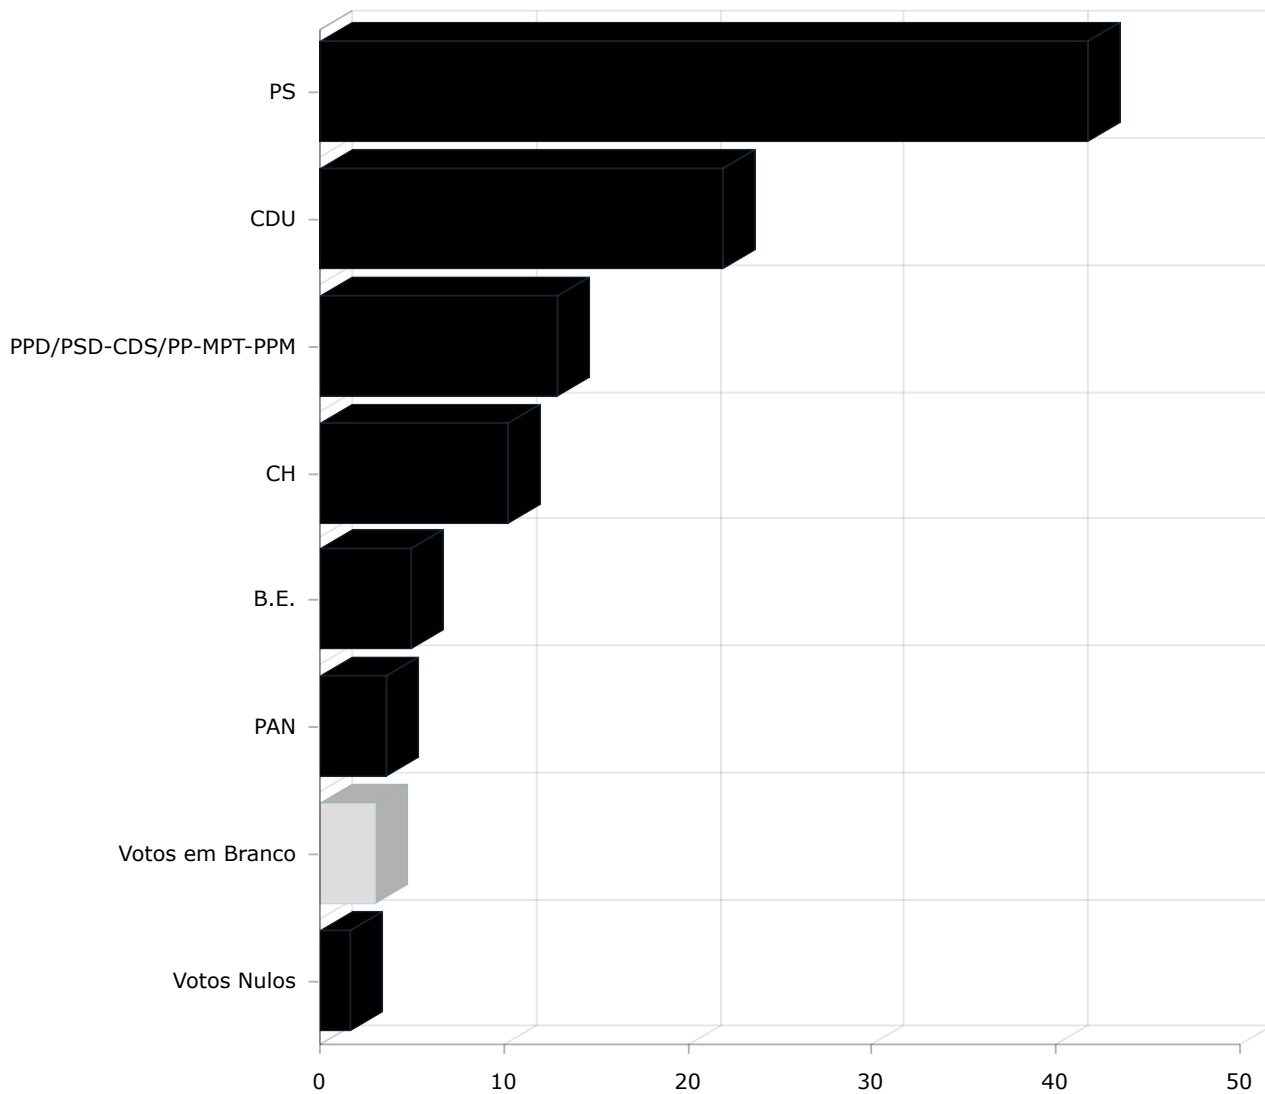

Freguesia de VIALONGA

Autarquias - Câmara Municipal 2021
26-09-2021

FREGUESIAS APURADAS: 2 DE 6 MESAS APURADAS: 19 DE 19

	Partido	Candidato	Votos	Percentagem (%)
■	PS	Fernando Ferreira	3086	41,76%
■	CDU	Joana Cordeiro	1621	21,94%
■	PPD/PSD-CDS/PP-MPT-PPM	David Ferreira	953	12,90%
■	CH	José Soares	756	10,23%
■	B.E.	Carlos Patrão	363	4,91%
■	PAN	Adélia Gominho	270	3,65%

■	Votos em Branco		218	2,95%
■	Votos Nulos		123	1,66%

Gráfico de Votos gerado em 26-09-2021 às 23:48:26