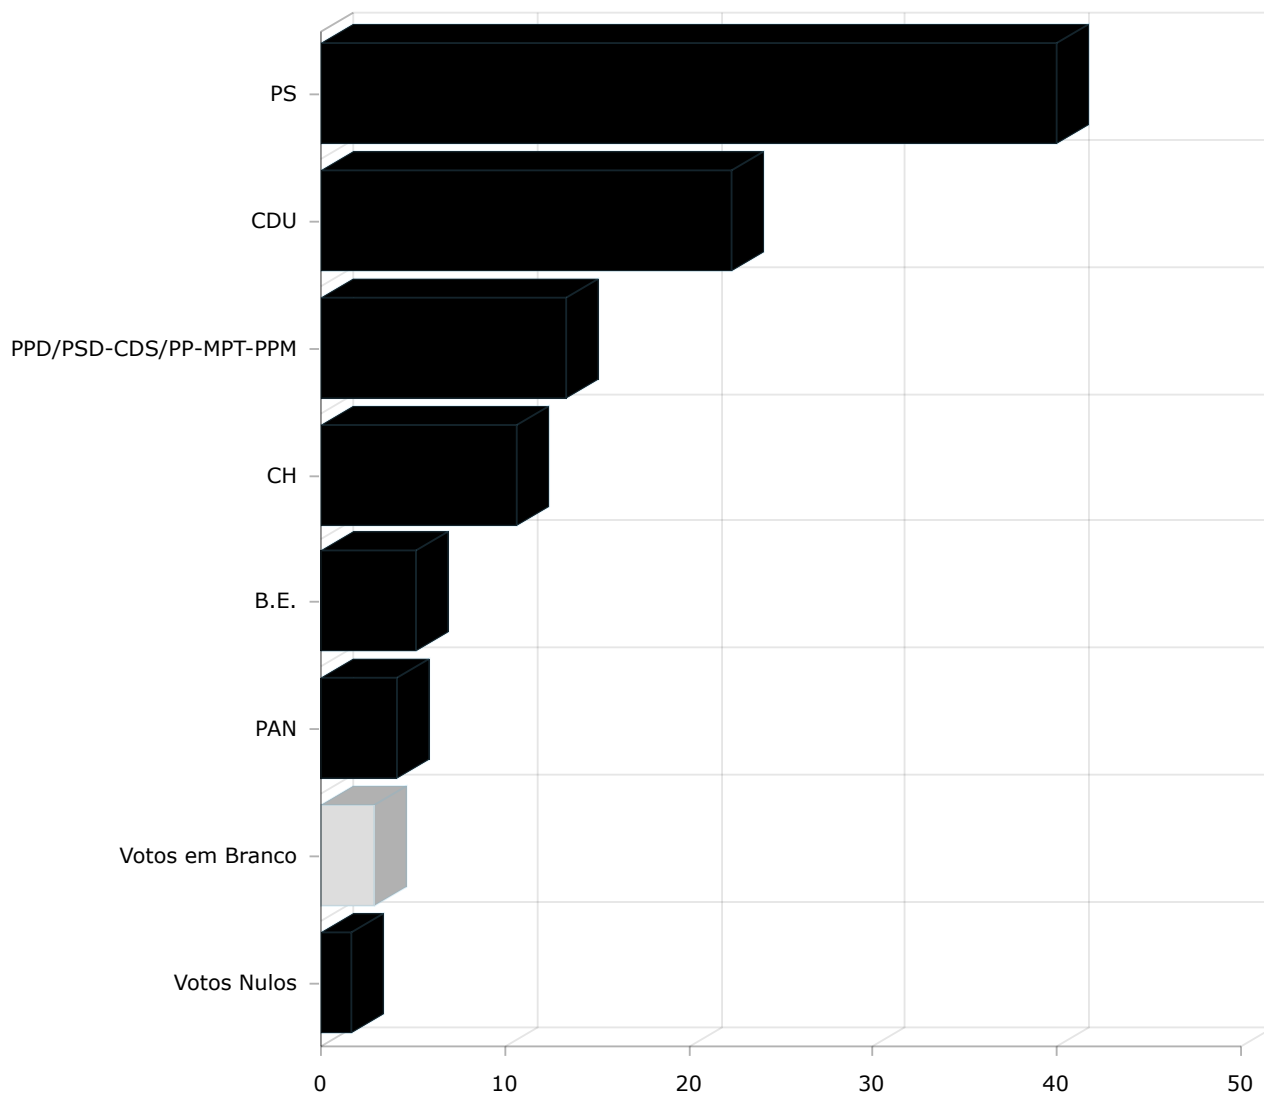

Freguesia de VIALONGA

Autarquias - Assembleia Municipal 2021

26-09-2021

FREGUESIAS APURADAS: 2 DE 6 MESAS APURADAS: 19 DE 19

	Partido	Candidato	Votos	Percentagem (%)
■	PS	Sandra Marcelino	2954	39,97%
■	CDU	Jorge Carvalho	1647	22,29%
■	PPD/PSD-CDS/PP-MPT-PPM	Rui Rei	983	13,30%
■	CH	Diana Neves	783	10,60%
■	B.E.	Maria Gonçalves	385	5,21%
■	PAN	Nelson Batista	305	4,13%

■	Votos em Branco		212	2,87%
■	Votos Nulos		121	1,64%

Gráfico de Votos gerado em 27-09-2021 às 00:00:44