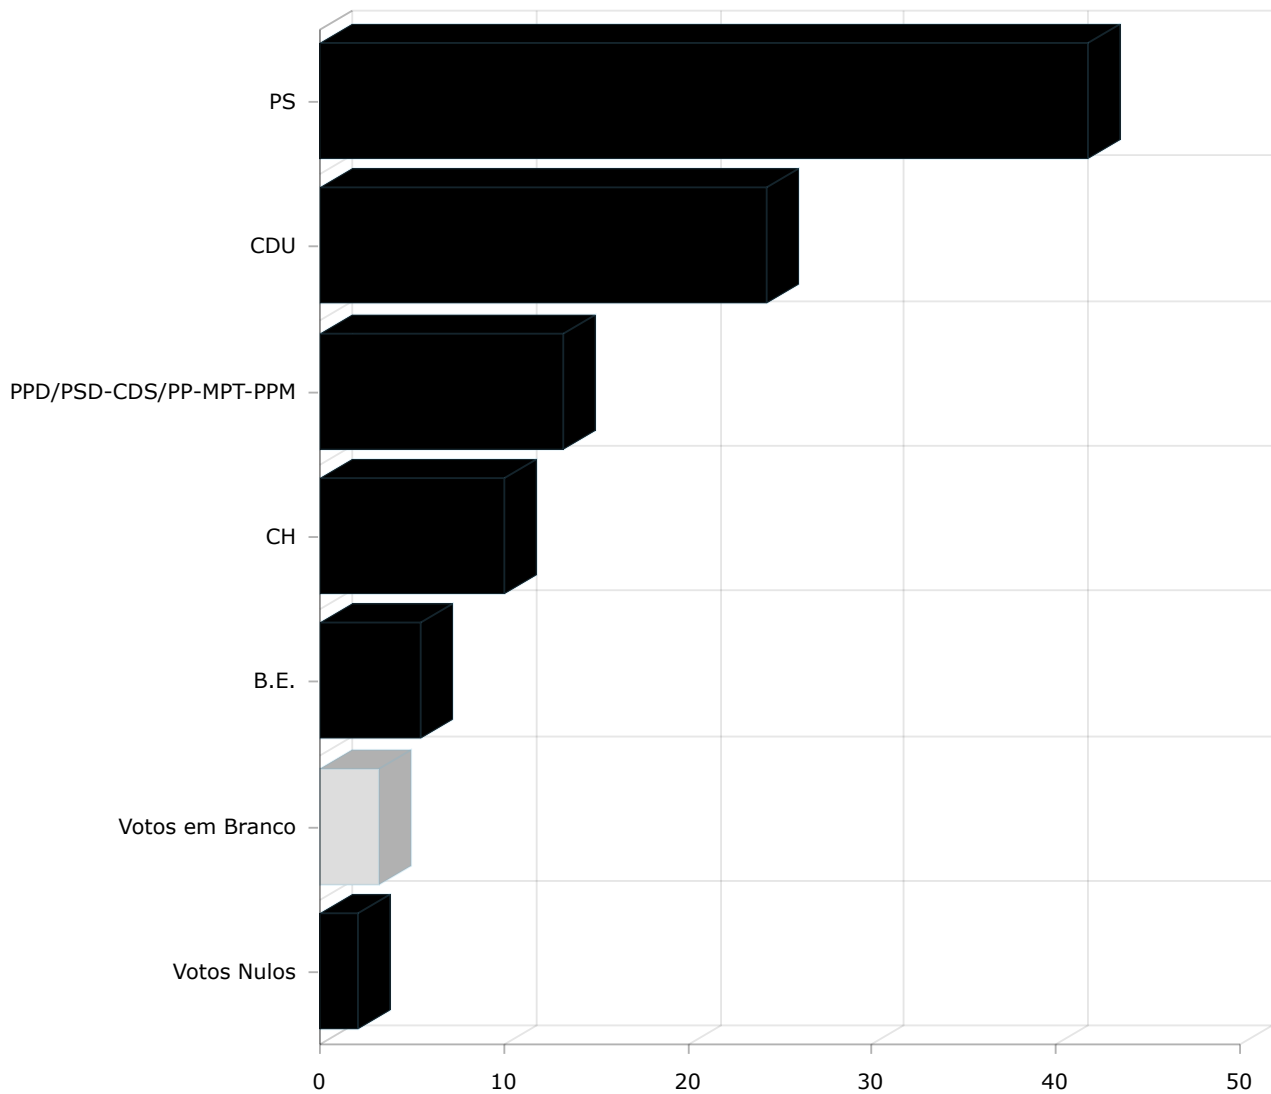

# Freguesia de VIALONGA

Autárquicas - Assembleia de Freguesia 2021  
26-09-2021

FREGUESIAS APURADAS: 1 DE 6 MESAS APURADAS: 19 DE 19

	Partido	Candidato	Votos	Percentagem (%)
■	PS	João Tremoço	3081	41,69%
■	CDU	Maria Alves	1794	24,28%
■	PPD/PSD-CDS/PP-MPT-PPM	Fábio Pinto	976	13,21%
■	CH	Fernando Fernandes	744	10,07%
■	B.E.	Manuel Branco	404	5,47%
■	Votos em Branco		237	3,21%

■	Votos Nulos		154	2,08%
---	-------------	--	-----	-------

Gráfico de Votos gerado em 26-09-2021 às 23:48:56