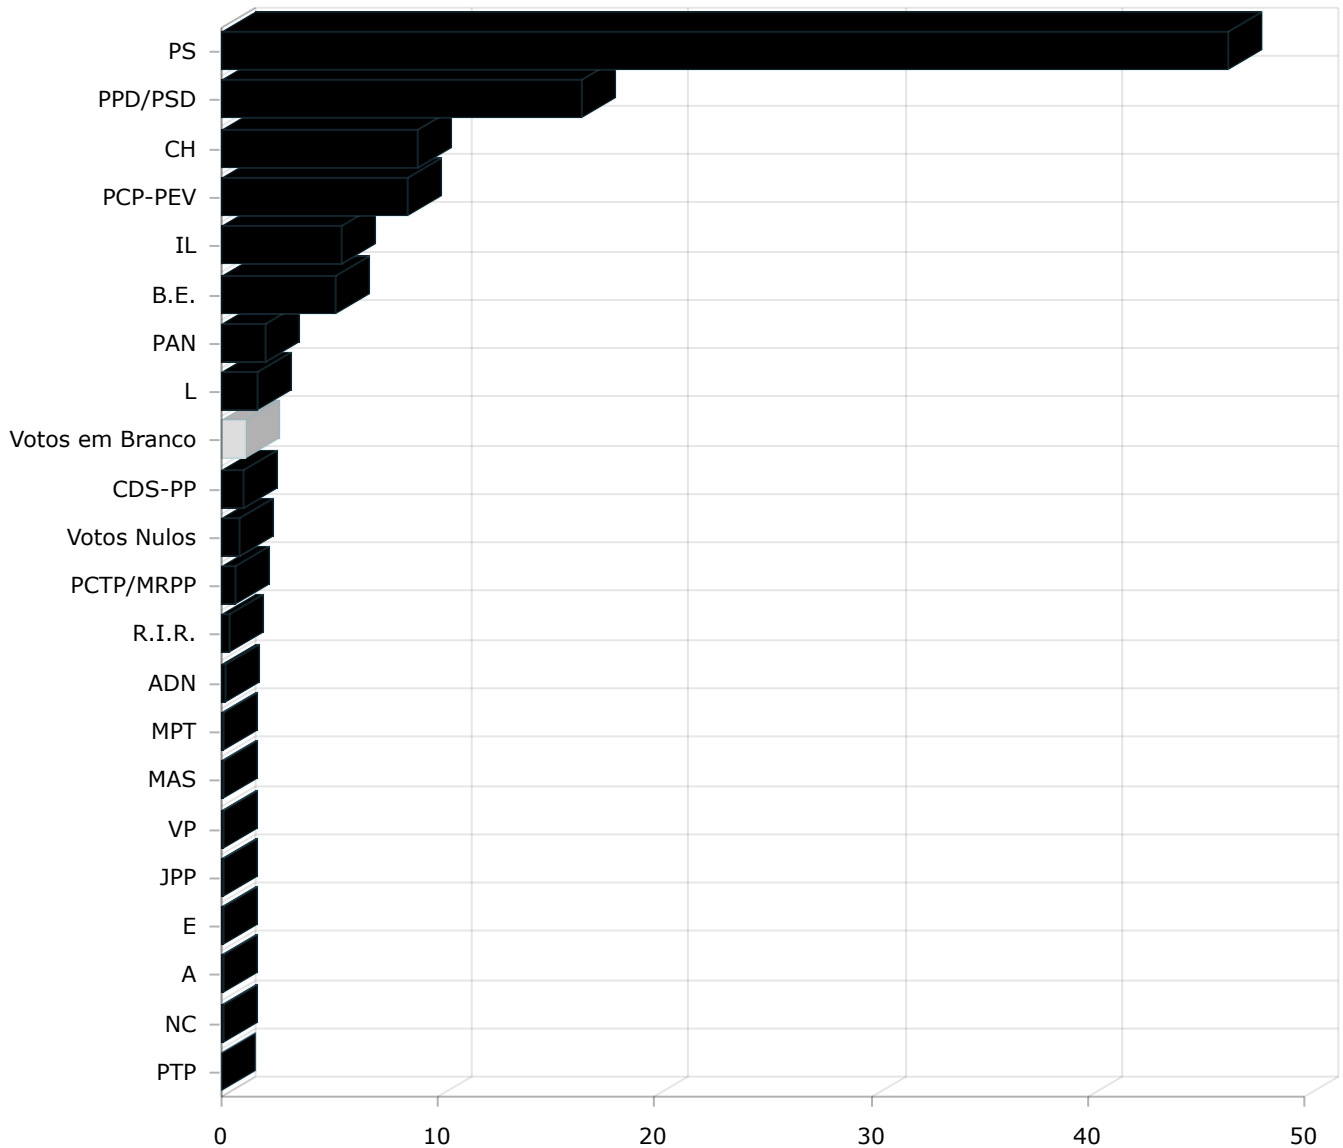

Concelho de VILA FRANCA DE XIRA

Eleição da Assembleia da República 2022
30-01-2022

FREGUESIAS APURADAS: 6 DE 6 MESAS APURADAS: 139 DE 139

	Partido	Votos	Percentagem (%)
■	PS	33018	46,45%
■	PPD/PSD	11797	16,59%
■	CH	6417	9,03%
■	PCP-PEV	6102	8,58%
■	IL	3959	5,57%

■	B.E.	3717	5,23%
■	PAN	1468	2,07%
■	L	1179	1,66%
■	Votos em Branco	801	1,13%
■	CDS-PP	748	1,05%
■	Votos Nulos	592	0,83%
■	PCTP/MRPP	443	0,62%
■	R.I.R.	239	0,34%
■	ADN	146	0,21%
■	MPT	87	0,12%
■	MAS	82	0,12%
■	VP	79	0,11%
■	JPP	51	0,07%
■	E	51	0,07%
■	A	41	0,06%
■	NC	41	0,06%
■	PTP	30	0,04%

Gráfico de Votos gerado em 30-01-2022 às 22:44:58