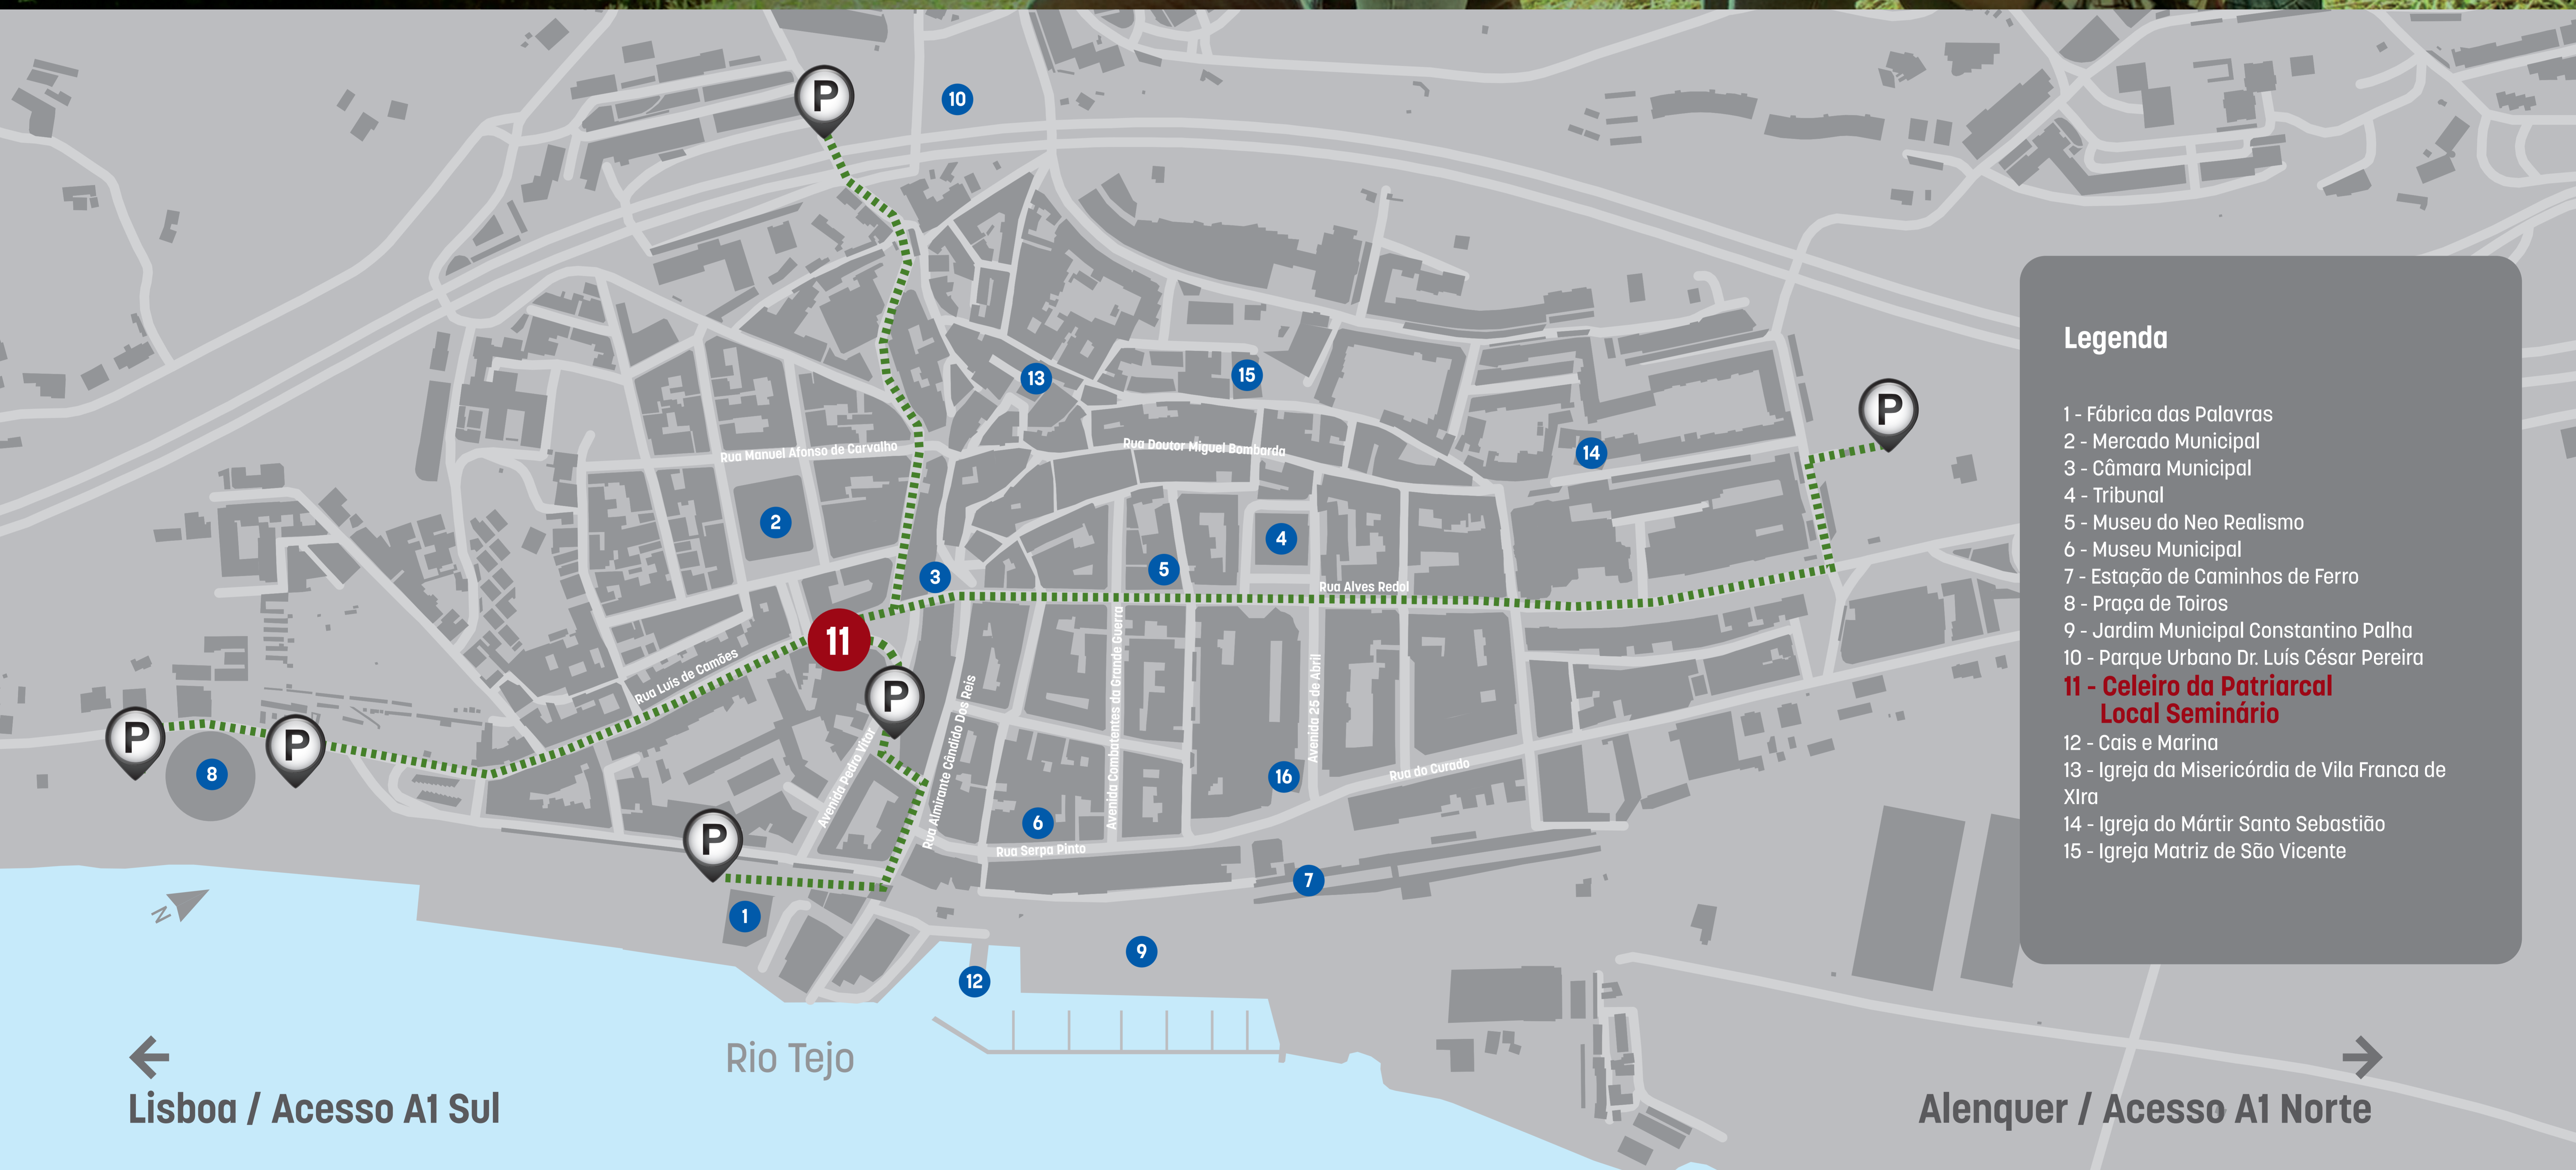

#### Legenda

- 1 - Fábrica das Palavras
- 2 - Mercado Municipal
- 3 - Câmara Municipal
- 4 - Tribunal
- 5 - Museu do Neo Realismo
- 6 - Museu Municipal
- 7 - Estação de Caminhos de Ferro
- 8 - Praça de Toiros
- 9 - Jardim Municipal Constantino Palha
- 10 - Parque Urbano Dr. Luís César Pereira
- 11 - Celeiro da Patriarcal Local Seminário
- 12 - Cais e Marina
- 13 - Igreja da Misericórdia de Vila Franca de Xira
- 14 - Igreja do Mártir Santo Sebastião
- 15 - Igreja Matriz de São Vicente

Seminário Anual  
**Comunidades em Ação**  
Educação e Desenvolvimento Social

21 de Novembro 2023  
Celeiro da Patriarcal, Vila Franca de Xira

Locais de estacionamento  
disponíveis

clique em cima de cada local para aceder  
às várias localizações online