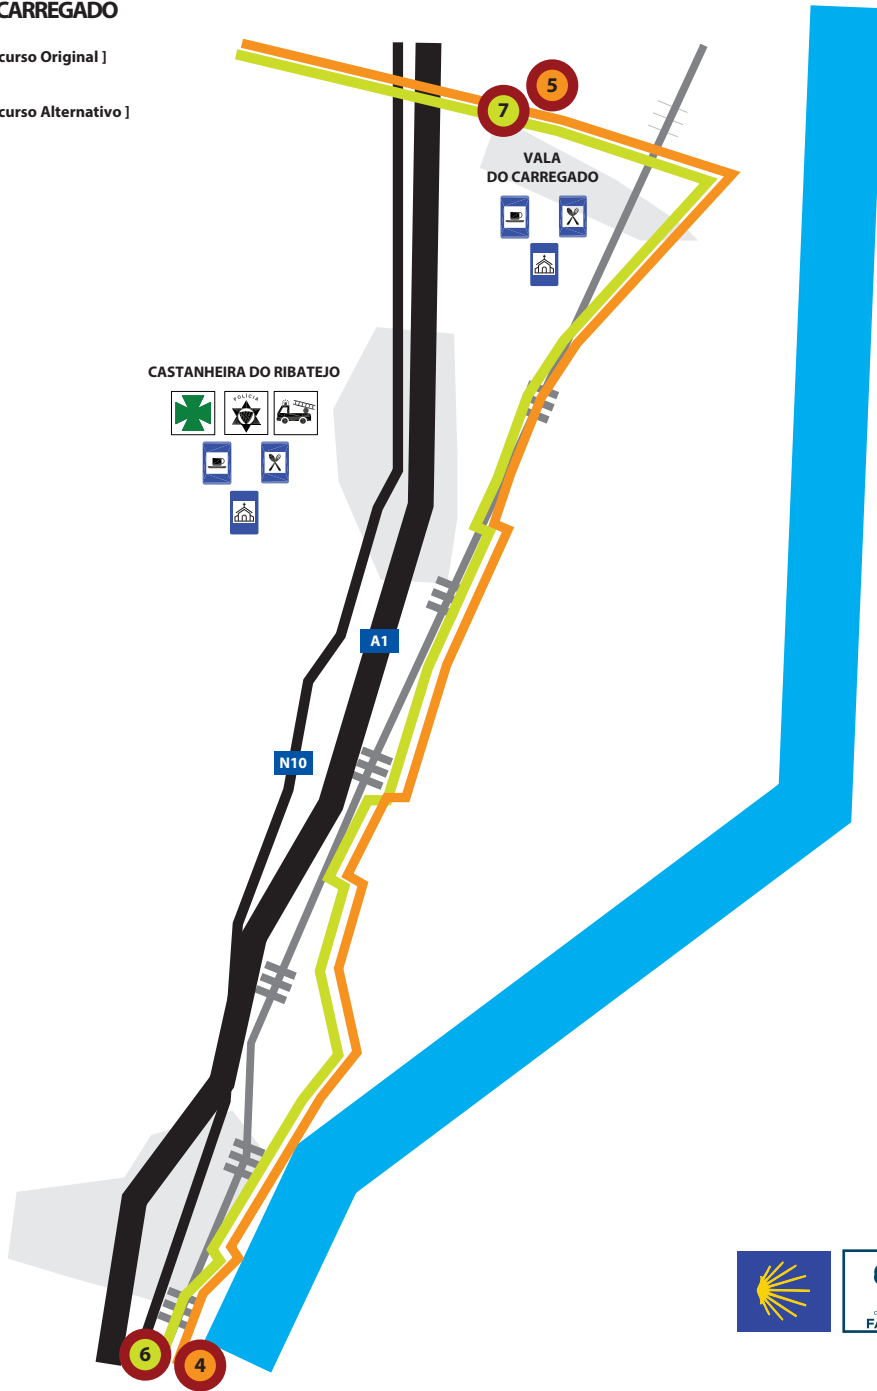

VILA FRANCA DE XIRA - VALA DO CARREGADO

6 → 7 9 km | 5,6 mi [Percurso Original]

4 → 5 9 km | 5,6 mi [Percurso Alternativo]

Telefones|Phones|Téléphone

Polícia | Police
263 279 070 / 263 279 079
263 285 410

Bombeiros|Firefighters|Pompiers
263 280 650
263 286 830

CASTANHEIRA DO RIBATEJO

VALA DO CARREGADO

A1

N10